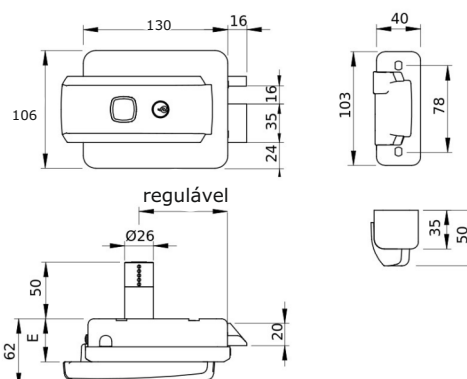

P IS 52N

Fechadura eléctrica multifunções

Referência	Qt p/caixa	Preço
P IS 52N015, LAC. CINZA	1	69.03 €
P IS 52N012, INOX	1	99.55 €

Características

- Fechadura eléctrica de caixa para portões exteriores.
- Multifunções. A mesma fechadura pode fazer chave-chave, chave-botão e chave-chave-botão;
- É regulável na medida testa à broca: 50,60,70 e 80mm.

Fechadura reversível: Drt/Esq

Alimentação : 12 V