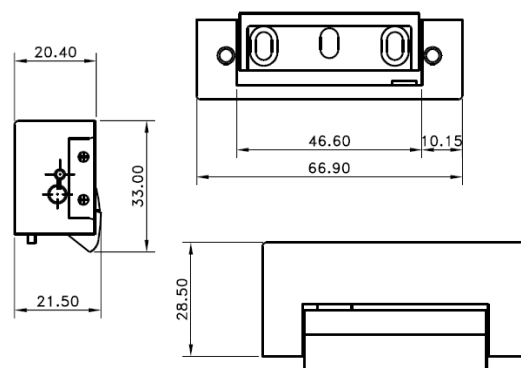

Características

- Testa regulável;
- Desbloqueio;
- Desarme automático.
- 12 V/AC

Referência	Qt p/caixa	Preço
JI 1740	1	17.45€