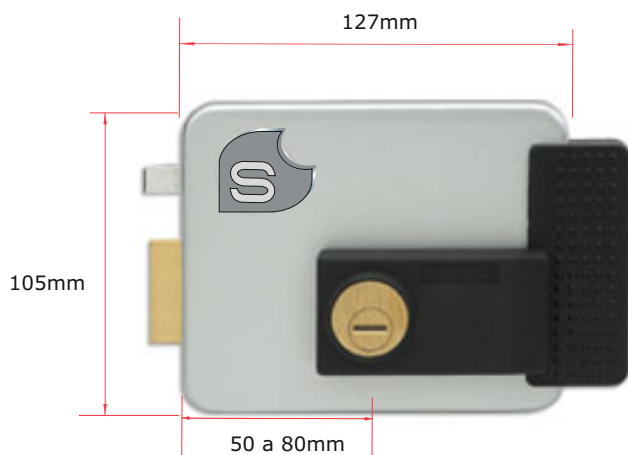

SER

JI 1912

Fechadura eléctrica chave/chave

Fechaduras e diversos

Preços Líquidos

Características

- 12 V AC
- Acabamento cinza alumínio
- Distância de cilindro à testa regulável
- Kit de acessórios incluído