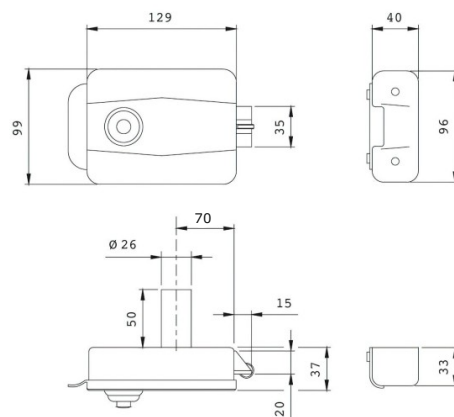

P IS 510

Fechadura eléctrica chave/botão

Referência	Qt p/caixa	Preço
P IS 510	1	50.38 €

Características

- 12 V AC
- Acabamento cinza
- Kit de acessórios incluído

Fechadura reversível: Drt/Esq