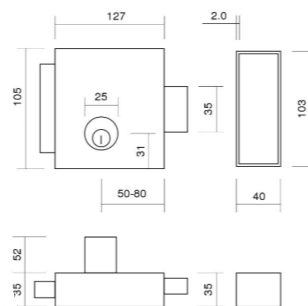

SER

JI 1912

Fechadura eléctrica chave/chave

Fechaduras e diversos

Preços Líquidos

Características

- 12 V AC
- Acabamento cinza alumínio
- Distância de cilindro à testa regulável
- Kit de acessórios incluído