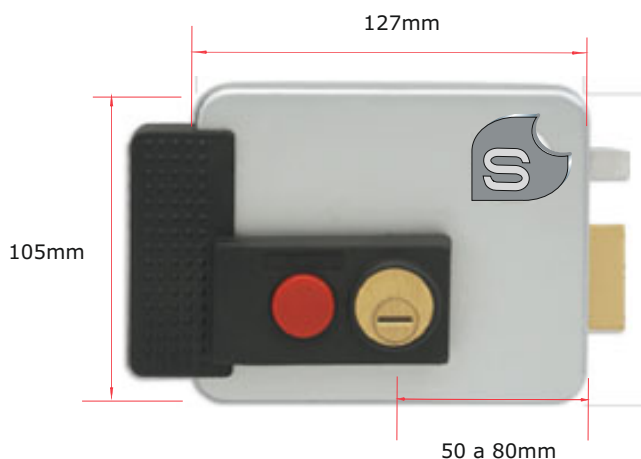

JI 1913

Características

- 12 V AC
- Acabamento cinza alumínio
- Distância de cilindro à testa regulável
- Kit de acessórios incluído

Referência	Qt p/caixa	Preço	Fechadura não reversível: Drt/Esq
JI 1913	1	41.85€	

Fechadura eléctrica chave/chave