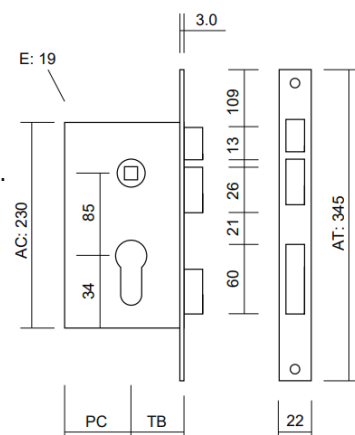

P IS 7818

Fechadura eléctrica de prumo

Características

- Fechadura de prumo, testa à broca: 25, 30 ou 35.
- Língua basculante e testa em inox.
- Fornecida com chapa testa, cilindro e espelhos em nylon.

Fechadura reversível: Drt/Esq

Alimentação : 12 V

Referência	Qt p/caixa	Preço
P IS 7818	1	83.44 €