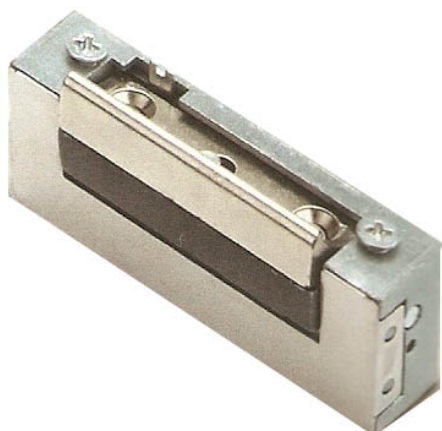

Características

- Fechadura eléctrica de caixa para portões exteriores.
- Multifunções. A mesma fechadura pode fazer chave-chave, chave-botão e chave-chave-botão;
- É regulável na medida testa à broca: 50,60,70 e 80mm.

Fechadura reversível: Drt/Esq

Alimentação : 12 V

P IS 550

Fechadura eléctrica de almofada

Características

- 12 V
- Fechadura para cilindro oval
- Accionamento c/puxador pelo interior e bloqueio através de chave

Fechadura reversível: Drt/Esq

P IS 7818

Fechadura eléctrica de prumo

Características

- Fechadura de prumo, testa à broca: 25, 30 ou 35.
- Língua basculante e testa em inox.
- Fornecida com chapa testa, cilindro e espelhos em nylon.

Fechadura reversível: Drt/Esq

Alimentação : 12 V

| Referência | Qt p/caixa | Preço |
|------------|------------|---------|
| P IS 7818 | 1 | 83.44 € |

JI 1740

Trinco eléctrico

Características

- Testa regulável;
- Desbloqueio;
- Desarme automático.
- 12 V/AC