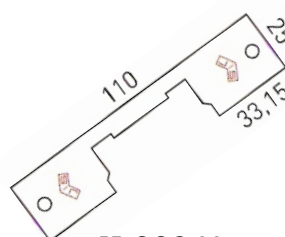

| Referência | Qt p/caixa | Preço |
|------------|------------|--------|
| JI 1740 | 1 | 17.45€ |

JI 900/904 X

Preços líquidos

Placa em aço inox para trinco eléctrico

JI 904 X

JI 900 X

| Referência | Preço |
|------------|--------|
| JI 900 X | 3.76 € |
| JI 904 X | 3.64 € |