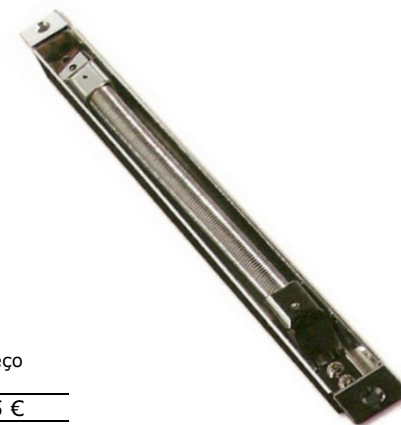

Referência	Qt p/caixa	Preço
JI 6916	1	13.35 €
JI 6917	1	21.95 €
JI 6918	1	21.95 €

JI 6918