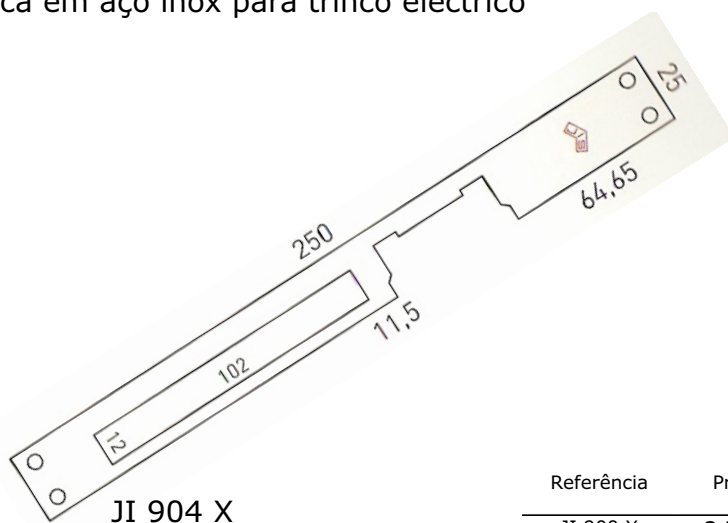

JI 900/904 X

Preços líquidos

Placa em aço inox para trinco eléctrico

JI 904 X