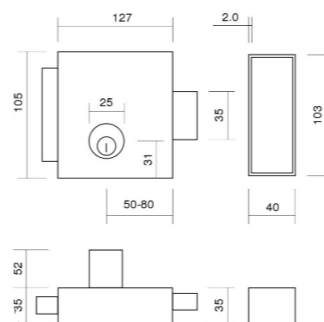

JI 1913

Características

- 12 V AC
- Acabamento cinza alumínio
- Distância de cilindro à testa regulável
- Kit de acessórios incluído

Referência	Qt p/caixa	Preço	Fechadura não reversível: Drt/Esq
JI 1913	1	41.85€	

Fechadura eléctrica chave/chave