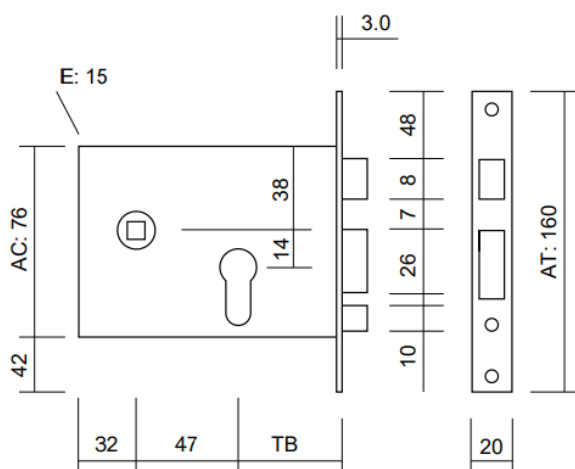

P IS 550

Fechadura eléctrica de almofada

Características

- 12 V
- Fechadura para cilindro oval
- Accionamento c/puxador pelo interior e bloqueio através de chave

Fechadura reversível: Drt/Esq