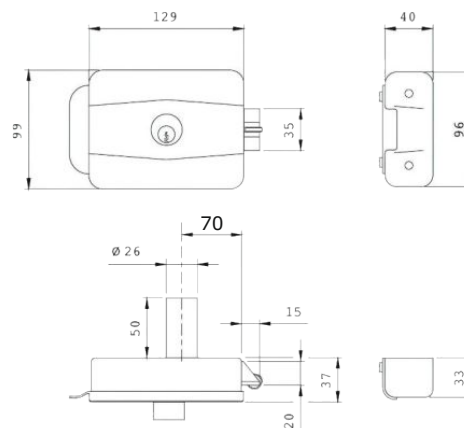

P IS 500

Características

- 12 V AC
- Acabamento cinza
- Kit de acessórios incluído

Referência	Qt p/caixa	Preço	Fechadura reversível: Drt/Esq
P IS 500	1	52.15 €